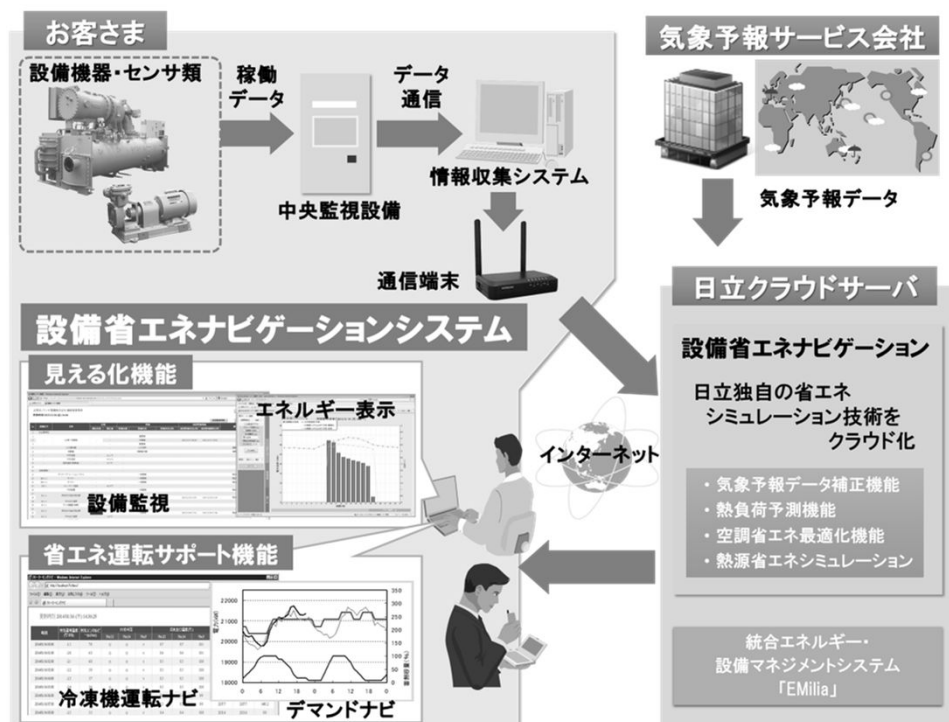

工場向け設備省エネナビゲーション

設備省エネナビゲーションシステム

■稼働状況を簡単に見える化

設備の稼働状態やエネルギー消費状況をインターネットブラウザを経由してグラフや表形式で表示。

■設備の省エネ運転をサポート

負荷予測と気象予測をもとに、冷凍機の省エネ運転やフリークーリング※1の活用方法をナビゲーション。電力自由化に対応した需要家ごとのデマンド要求に合わせ、設備の適切な運転設定をナビゲーション。

※1 冷凍機を用いず、外気の冷熱を利用して冷水等を冷却する手法

設備保全支援ツール

■日常・非定常の保全作業効率向上に貢献

設備台帳管理機能で情報を一元管理。さらに、AR機能※2により、非定常作業の手順や内容を画像でナビゲーション。

※2 Augmented Reality(拡張現実)、現実の画像に仮定の物体を重ねて表示する手法

HITACHI
Inspire the Next

連絡先 株式会社 日立プラントサービス
住所 東京都豊島区池袋三丁目1番1号
事業開発本部 新事業計画部
西澤、鎌田
TEL:03-6386-3449